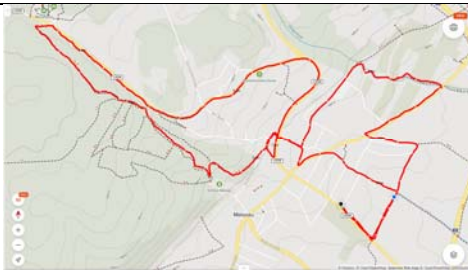

LÄUFER-INFO

AMETHYSTSTADT MAISSAU PANORAMALAUFLAUF

Zeitlicher Ablauf am 01.05.2022

- 14:30 - 16:00 Beginn der Registrierung,
Nachnennung & Startnummernausgabe (FF HAUS)
- 16:00 - 16:30 Interviews, Infos zum Lauf
- 16:30 Start 3,3km Genießerlauf und 3,3km Nordic Walking und 8,7 km Panoramalauf
- ca. 18:00 Siegerehrungen (FF HAUS bei Start/ Ziel)

RENNEN und STRECKE NEU jeweils 1 Runde

**AMETHYSTSTADT MAISSAU
PANORAMALAUFLAUF**

GENIESSERLAUF+NORDIC WALKING

Berichte und Ergebnisse gibt's auf www.lurs.at und www.fitlike.at

Veranstaltungspartner 2022

Wir danken speziell für die gute Zusammenarbeit

+

- START und Ziel aller Strecken ist Mitterfeld 2 3712 Maissau (FF Haus)
- Die Strecken sind nicht gesperrt.
- Umkleiden/Duschen im Sportzentrum Maissau
- WC- Anlagen im FF Haus
- Verpflegung: Mehlspeisen, Wasser+ Gatorade gibt's vor und nach dem Lauf direkt bei **Start/ Ziel**