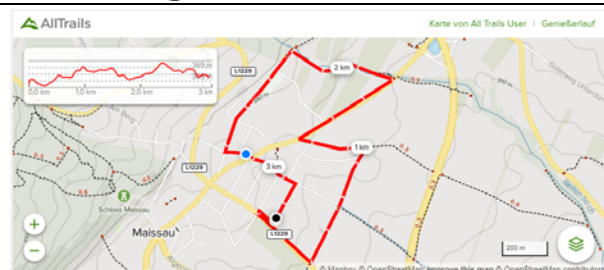

LÄUFER-INFO

AMETHYSTSTADT MAISSAU PANORAMALAUFLAUF

Zeitlicher Ablauf am 01.05.2022

- 14:30 - 16:00 Beginn der Registrierung,
Nachnennung & Startnummernausgabe (FF HAUS)
- 16:00 - 16:30 Interviews, Infos zum Lauf
- 16:30 Start 3,3km Genießerlauf und 3,3km Nordic Walking und 8,7 km Panoramalauf
- ca. 18:00 Siegerehrungen (FF HAUS bei Start/ Ziel)

RENNEN und STRECKE NEU jeweils 1 Runde

**AMETHYSTSTADT MAISSAU
PANORAMALAUFLAUF**

GENIESSERLAUF+NORDIC WALKING

Berichte und Ergebnisse gibt's auf www.lurs.at und www.fitlike.at

Veranstaltungspartner 2022

Wir danken speziell für die gute Zusammenarbeit

+

- START und Ziel aller Strecken ist Mitterfeld 2 3712 Maissau (FF Haus)
- Die Strecken sind nicht gesperrt.
- Umkleiden/Duschen im Sportzentrum Maissau
- WC- Anlagen im FF Haus
- Verpflegung: Mehlspeisen, Wasser+ Gatorade gibt's vor und nach dem Lauf direkt bei **Start/ Ziel**