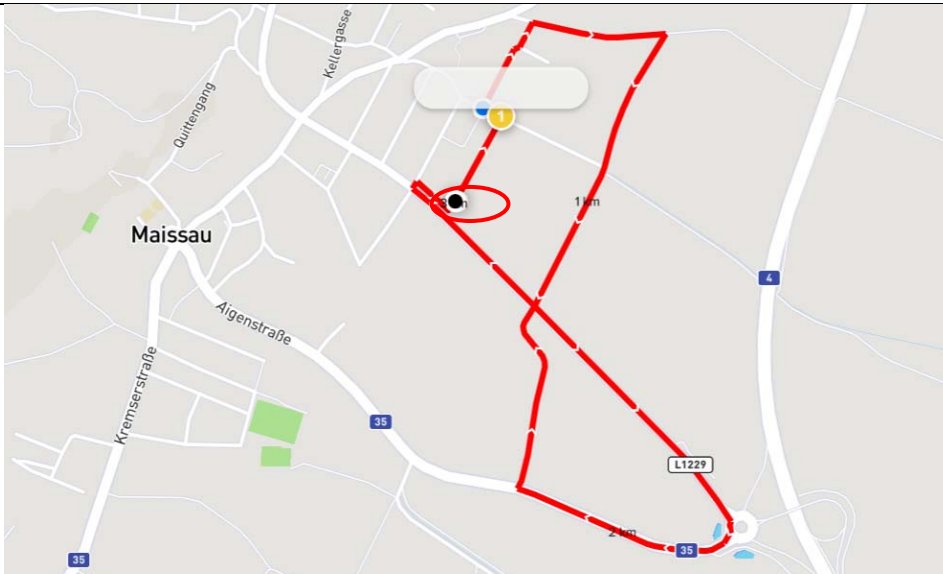

LÄUFER-INFO

AMETHYSTSTADT MAISSAU PANORAMALAUFLAUF

Zeitlicher Ablauf am 19.09.2021

- 14:30 - 16:00 Beginn der Registrierung (3G Nachweis),
Nachnennung & Startnummernausgabe (FF HAUS)
- 16:00 - 16:30 Interviews, Infos zum Lauf
- 16:30 Start 3,0km Genießerlauf und 3,0km Nordic Walking und 9 km Panormalauf
- ca. 18:30 Siegerehrungen (FF HAUS bei Start/ Ziel)

RENNEN und STRECKE NEU

**GENIESSERLAUF+
NORDIC WALKING
1 RUNDE**

**AMETHYSTSTADT
MAISSAU
PANORAMALAUFLAUF
3 RUNDEN**

Berichte und Ergebnisse
gibt's auf www.lurs.at
und
www.fitlike.at

- START und Ziel aller Strecken ist Mitterfeld 2 3712 Maissau (FF Haus)
- Die Strecken sind gesperrt.
- KEINE Umkleiden/Duschen
- WC- Anlagen im FF Haus
- Verpflegung: Mehlspeisen, Wasser+ Gatorade gibt's vor und nach dem Lauf direkt bei **Start/ Ziel -Mitterfeld 2**